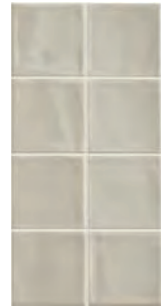

RETRO ALLOY BRILHO

20x40 NAT [...]x0,90 cm] P72