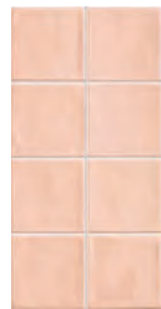

RETRO ROSE BRILHO

20x40 NAT [...]x0,90 cm] P72